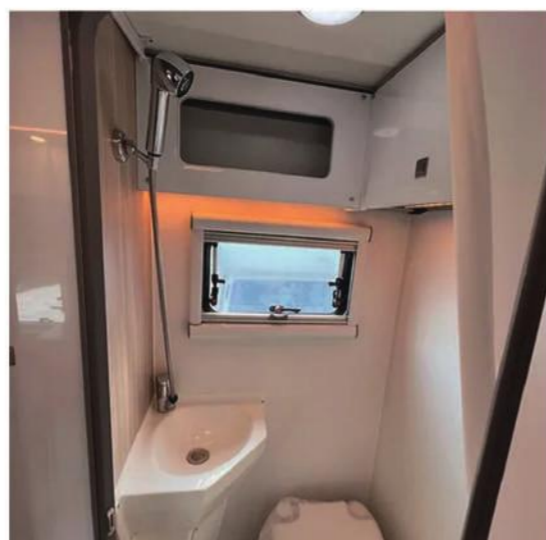

SUNDAY MIDDLE INTERIOR

車内メディアシステム

12Vエアコン

電子レンジ

ポータブルトイレ

50L冷蔵庫

収納スペース満載

スマートなデザインで各所に配置された収納スペース

収納スペース満載

防水マルチルーム(シャワー&ポータブルトイレ付)

リビング

リビング(就寝時)

バンクベッドと照明

キッチン

遮音と断熱

羊毛ルーフライニング