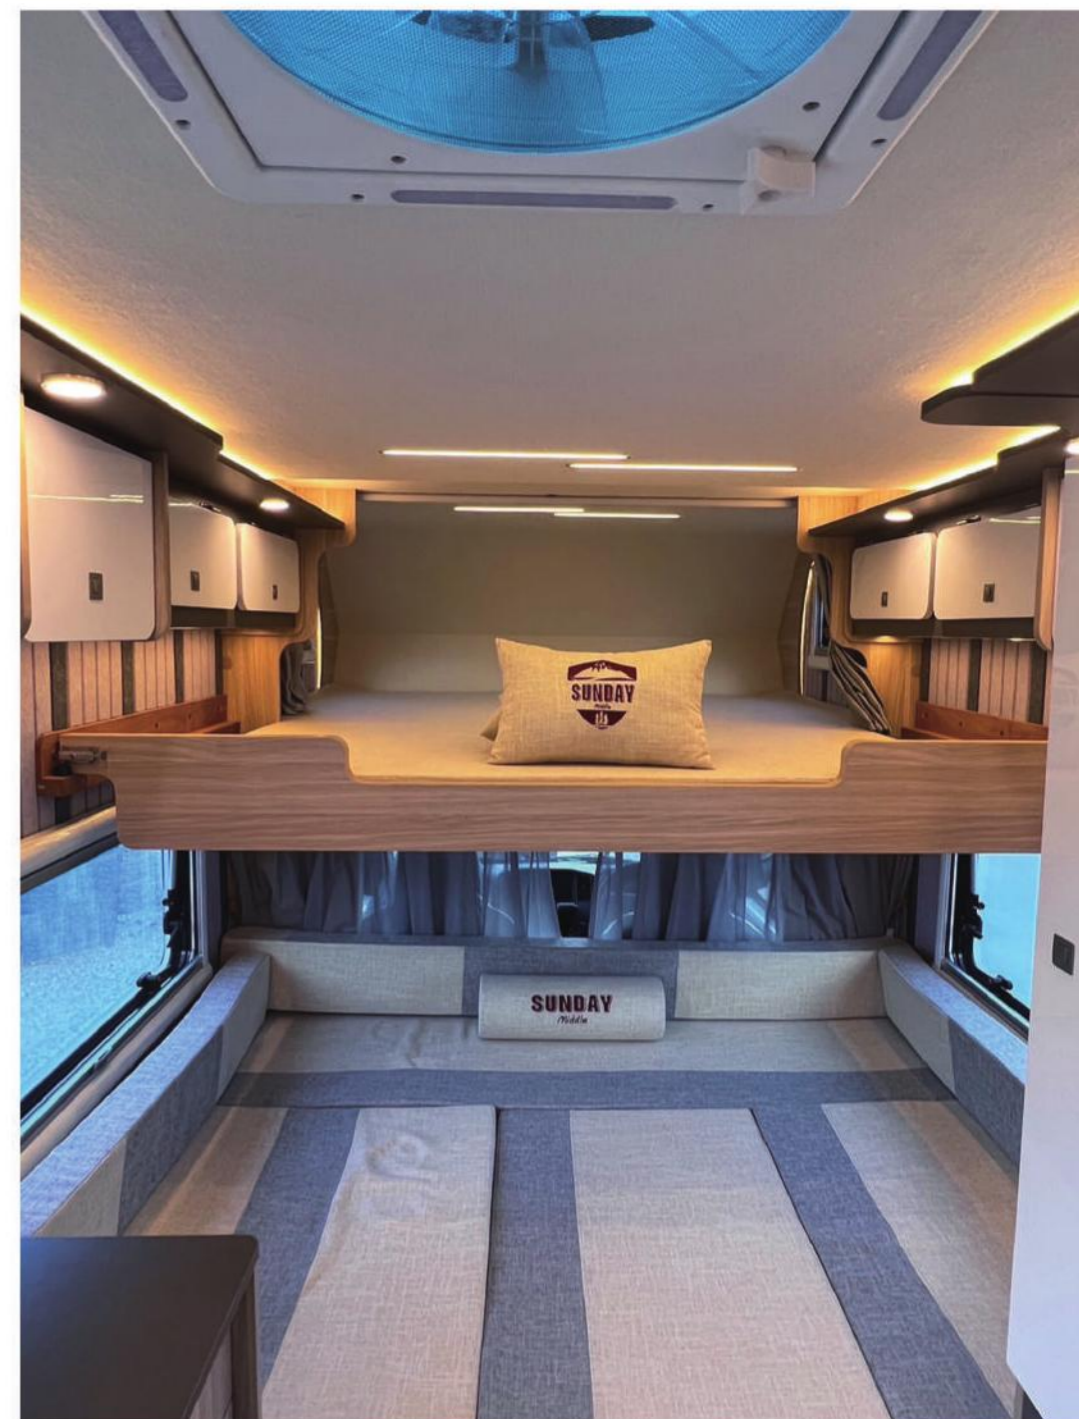

カーゴスペースとして使われるバンク部分ですが、広げると最大キングサイズ程度のベッドになります。また、車内を照らすLED照明は十分な輝度で手元を照らしてくれます。