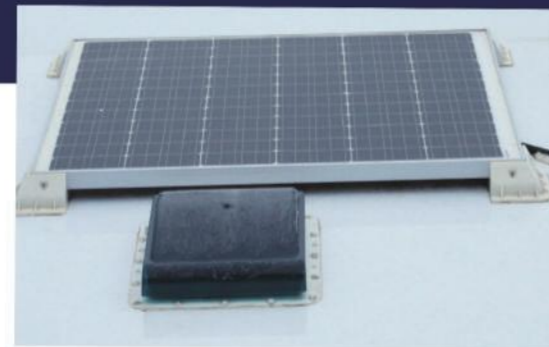

SUNDAY RV

SUNDAY MIDDLE

SUNDAY COMPACT

SUNDAY SL

SUNDAY RV

オールアメリカスタイル

SUNDAY MIDDLE

トヨタ タウンエース DX “Xエディション” 4WD/AT

全高:2630mm、全幅:1910mm

全長:4700mm、車内幅:1850mm

可動テーブル:850mm×690mm

バンクベッド:2050mm×1850mm

ソファベッド:1360mm×1850mm

ソーラー充電システム(200W)

快適な旅の新基準、便利な機能が詰まったキャンピングカー

・標準装備