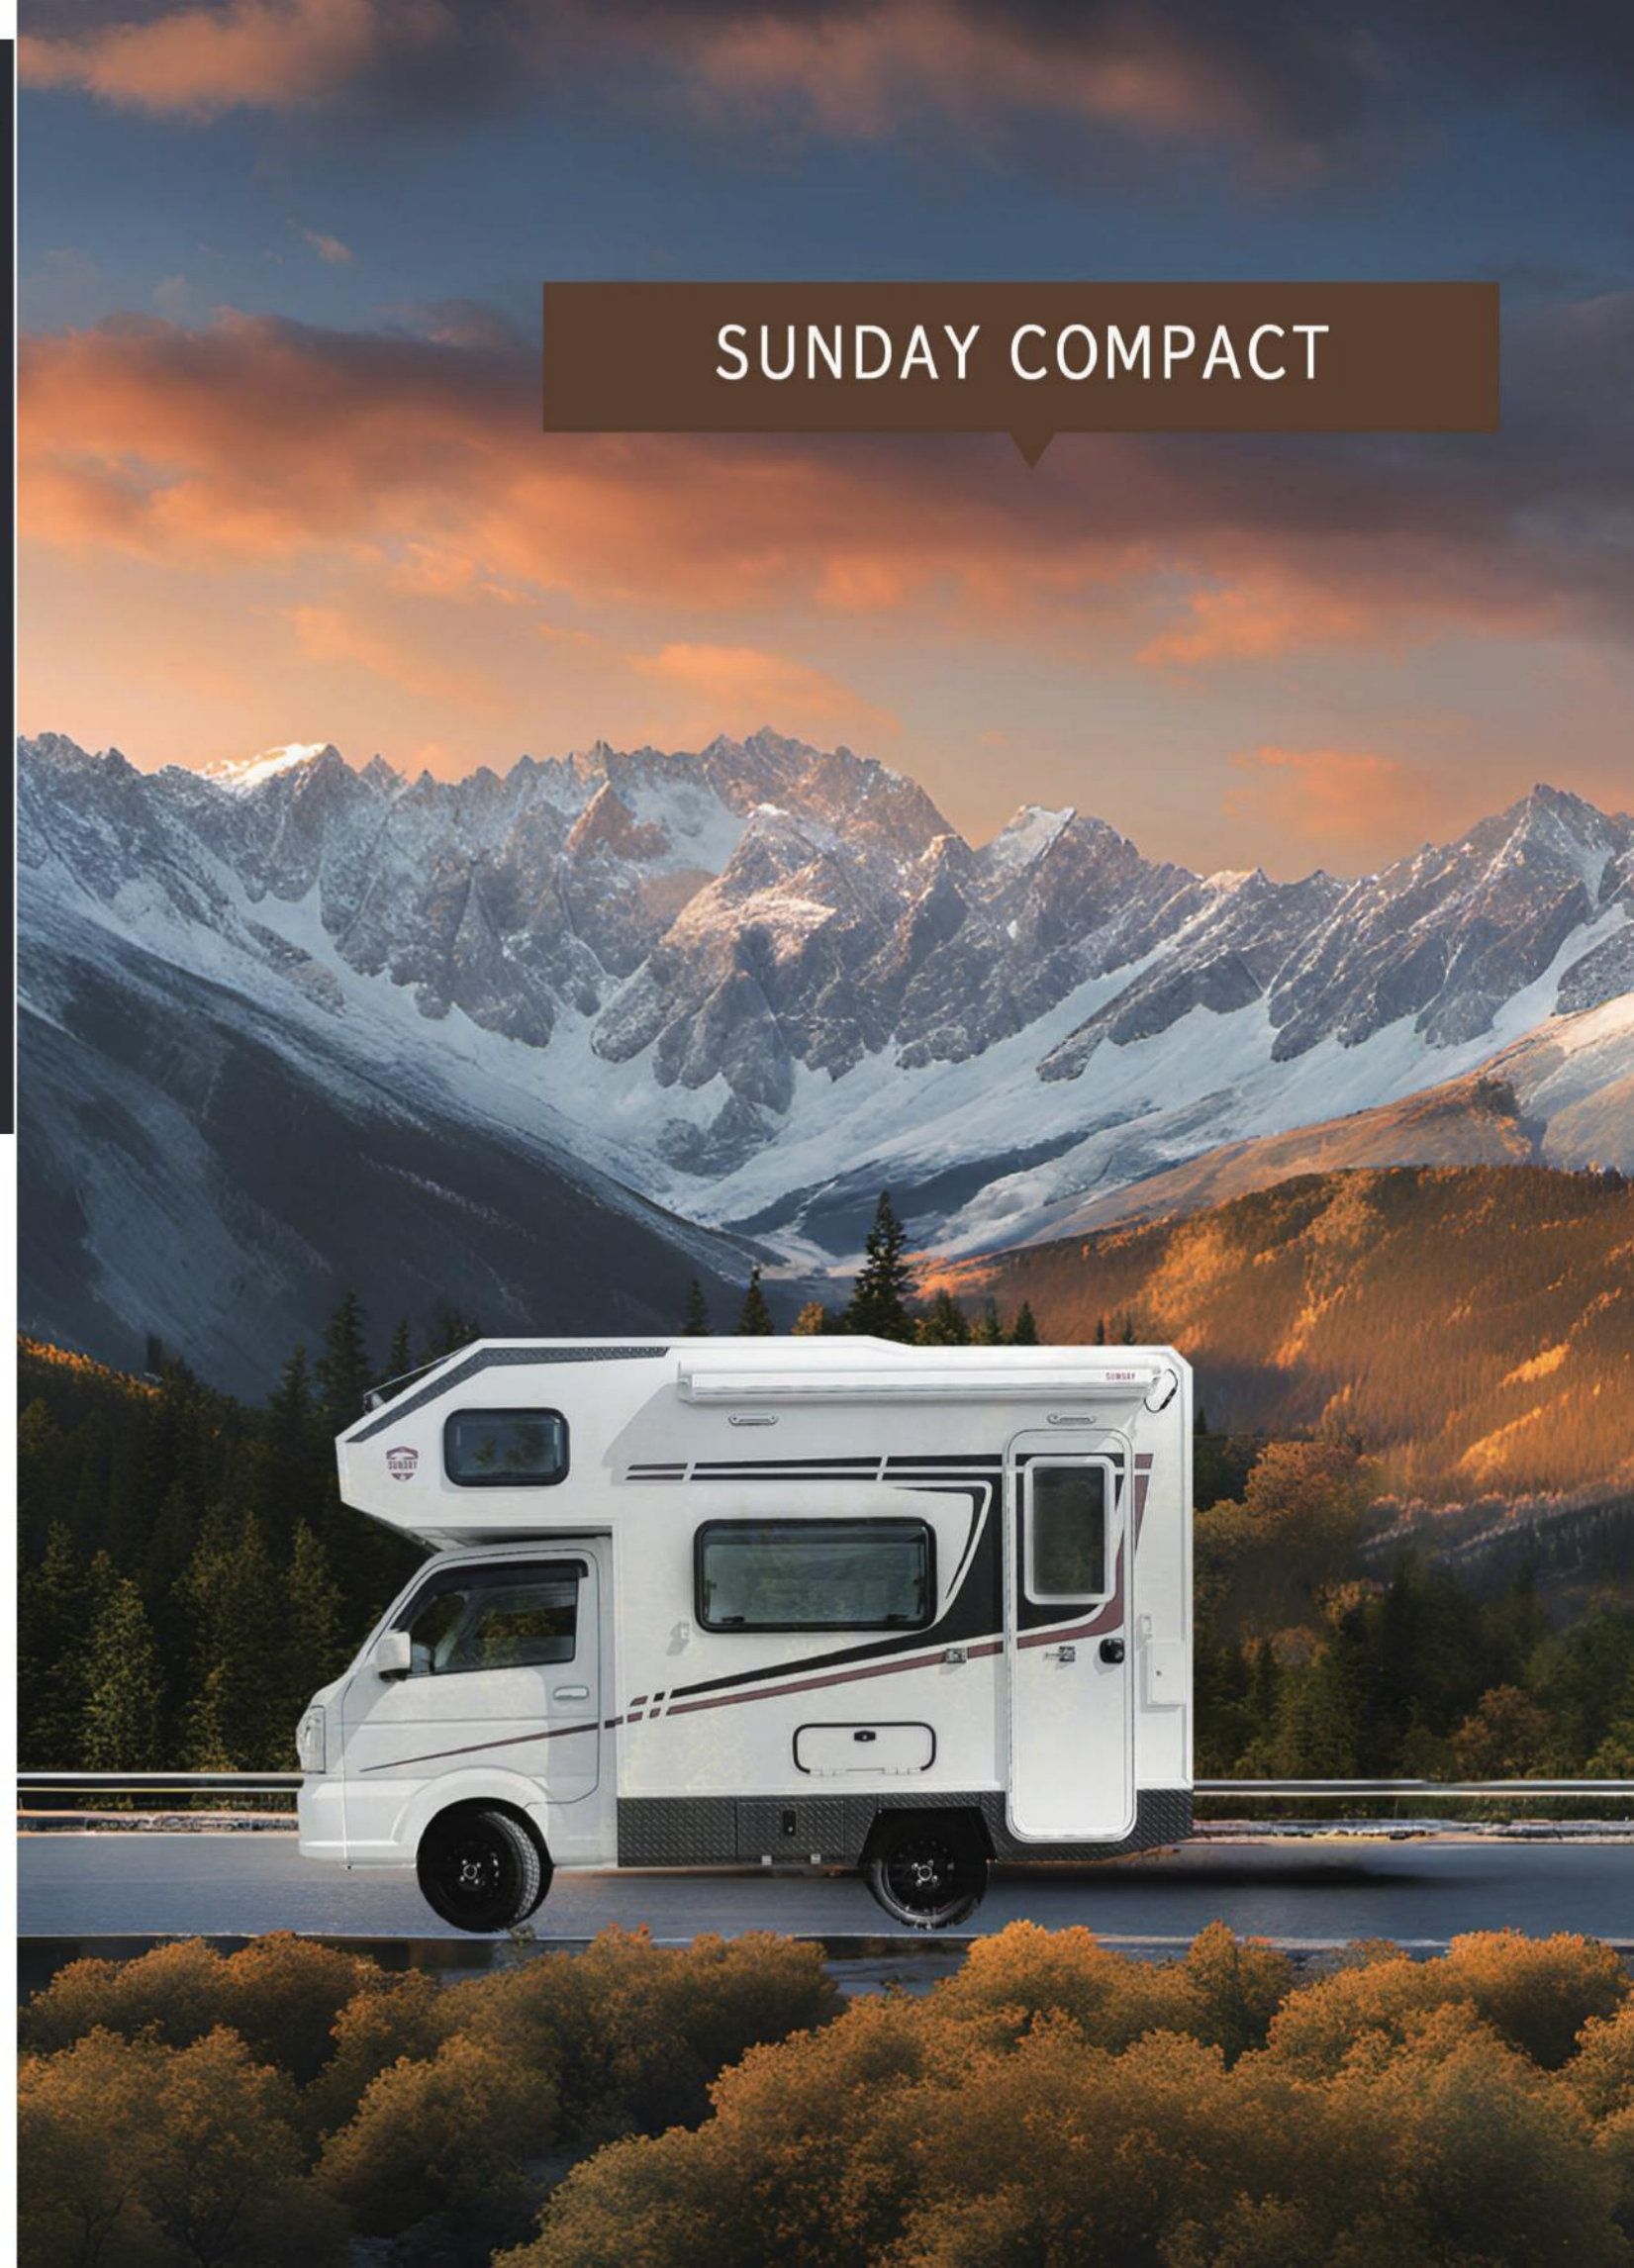

「新時代」キャンピングカー
 上質なインテリアと抜群の機能性を兼ね備えた
 クラス最上級の旅へ

カーゴスペースとして使われるバンク部分ですが、広げると最大キングサイズ程度のベッドになります。また、車内を照らすLED照明は十分な輝度で手元を照らしてくれます。

最新型ナビゲーション(カープレイ機能搭載)

SUNDAY MIDDLEオプション

*別途見積り

- ・ソーラー200w/400w (追加)
- ・ソファー人工皮革
- ・ボイラー(温水システム)
- ・テレビ(チューナー、アーム付き)
- ・ナビゲーション(カープレイ機能付き)
- ・リチウムバッテリー400AH(追加)
- ・ラダ
- ・バイクキャリア(インタリアフィアンマ製)
- ・全周囲カメラ
- ・コーナーセンサー
- ・冷蔵庫118L(取り換え)
- ・アルミワイドタイヤ(後輪2個)