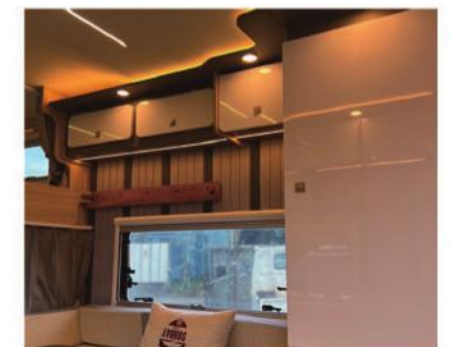

全高:2630mm、全幅:1910mm

全長:4700mm、車内幅:1850mm

可動テーブル:850mm×690mm

バンクベッド:2050mm×1850mm

ソファベッド:1360mm×1850mm

ソーラー充電システム(200W)

快適な旅の新基準、便利な機能が詰まったキャンピングカー

・標準装備

SUNDAY MIDDLE INTERIOR

車内メディアシステム

12Vエアコン

電子レンジ

ポータブルトイレ

50L冷蔵庫

収納スペース満載

スマートなデザインで各所に配置された収納スペース