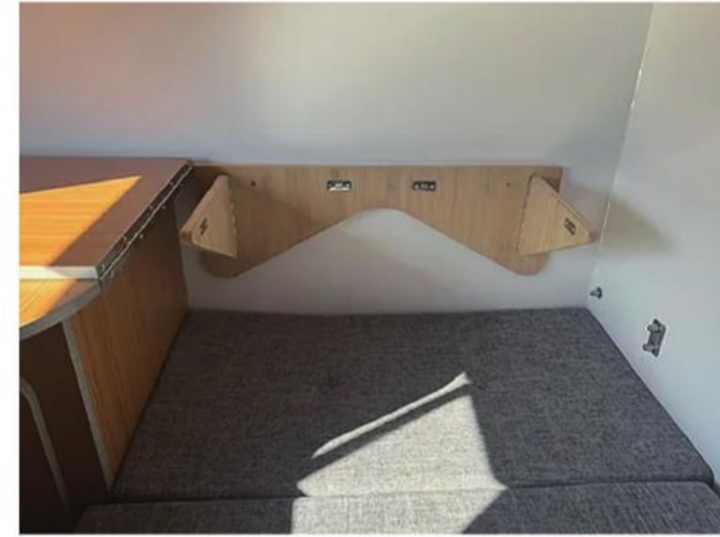

ソファベッド：1900mm×810mm

バンクベッド：1860mm×1400mm

適用車両：ダイハツハイゼットトラック標準型
スズキキャリィ標準型

軽トラの荷台に載せるキャンパーシェル

防災にもレジャーにも使える/ラチェットベルトで固定/断熱入のFRP素材

SUNDAY SL INTERIOR

跳ね上げ式拡張テーブル，シェル内での調理や作業の効率も上がり

天板を展開するだけでシンク&テーブル